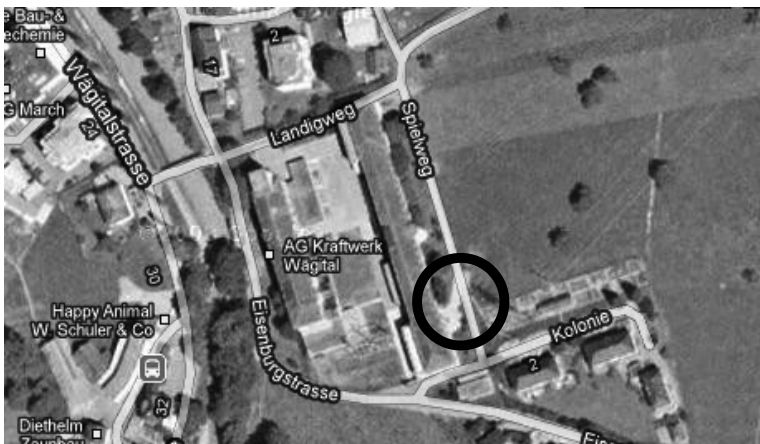

# Probeorte

## Proberaum A-Orchester Gesamtprobe A+B Orchester

Betriebsgebäude Kraftwerk Wägital  
3. Obergeschoss  
8854 Siebnen

**Eingang Seite Spielweg  
Warenlift (Treppe verboten)**